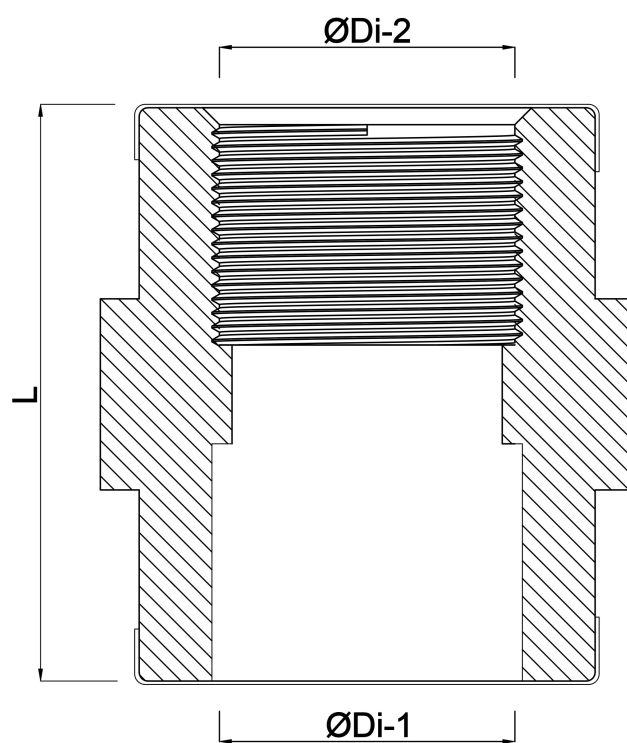

**VDL Overgangsmuffe PVC-U 20  
mm x 1/2" limmuffe x  
indvendig gevind 10bar grå  
(7002752)**

**V-L Van de Lande**

# TEKNISKE SPECIFIKATIONER

Farve	grå
Materiale	PVC-U
Størrelse	20 mm x 1/2"
Tilslutning	limmuffe x indvendig gevind
Tryk	10 bar

# DIMENSIONER

F-1	15 mm
F-2	15 mm
L	33 mm
ØDi-1	20 mm
ØDi-2	1/2 "

**Genereret den: 24-05-2026**

Bevo Nordic A/S  
Pakhusgården 54  
5000 Odense C  
Danmark  
+45 66 19 25 45  
[info@bevo.dk](mailto:info@bevo.dk)  
<http://www.bevo.com>