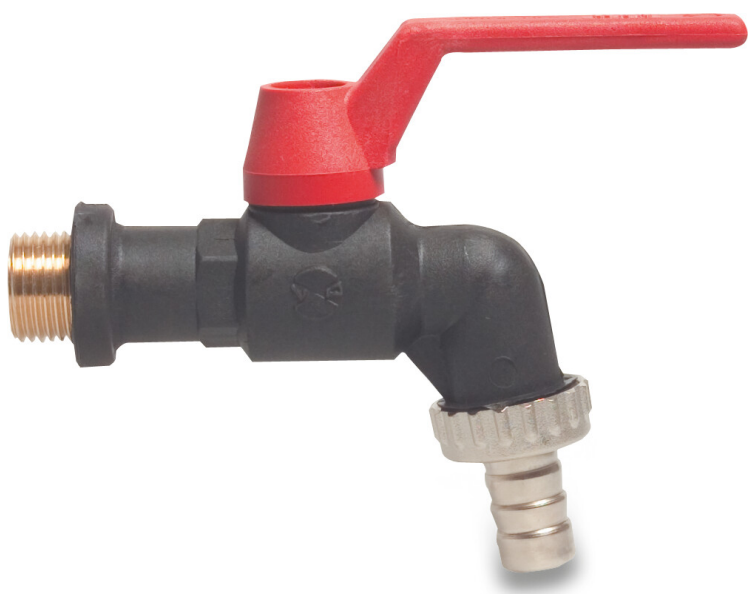

**VIR Kugleaftapningsshane PP 1"  
x 25 mm udvendig gevind x  
slangestuds 16bar DN25 sort  
type 210 (0401599)**

# TEKNISKE SPECIFIKATIONER

Farve	sort
Type	210
Materiale	PP
Funktion	håndtag
Håndtagsfarve	rød
Håndtagsmateriale	fiberglasforstærket nylon
Kuglemateriale	hårdt forkromet messing
Sædemateriale	PFTE
Pakningsmateriale	PFTE
Tilslutning	udvendig gevind x slangestuds
Temperatur rækkevidde	0°C - 75°C
Tryk	16 bar
Størrelse	1" x 25 mm
DN	25