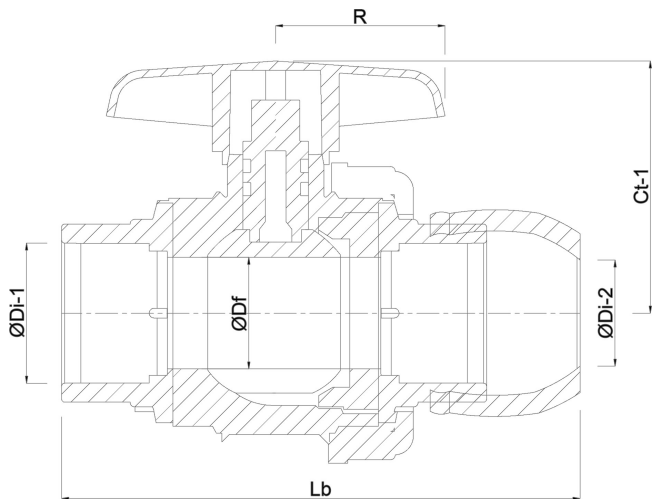

Profec Kugleventil PP 63 mm x 2" spænd x indvendig gevind 10bar sort type Safe 501 (0707365)

TEKNISKE SPECIFIKATIONER

Farve sort

Type Safe 501

Materiale PP

Funktion håndtag

Håndtagsfarve rød

Håndtagsmateriale PVC-U

Hus konstruktion 2-delt

Materialehus PP

Pakningsmateriale hytrel/EPDM

Tilslutning spænd x indvendig gevind

Tryk 10 bar

Størrelse 63 mm x 2"

DIMENSIONER

Ct-1 105 mm

Lb 225 mm

R 73 mm

ØDf 50 mm

ØDi-2 63 mm

ØDo-1 2 "

PRODUKTINFORMATION

Med sikker kugle.

Genereret den: 08-03-2026