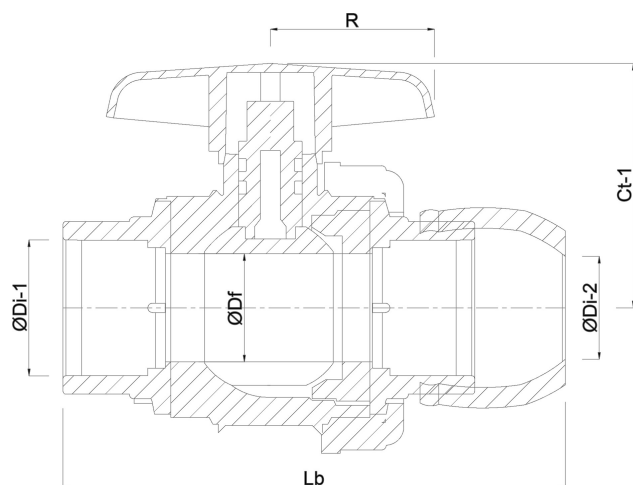

Materialehus PP

Pakningsmateriale hytrel/EPDM

Tilslutning spænd x indvendig gevind

Tryk 10 bar

Størrelse 63 mm x 2"

## DIMENSIONER

Ct-1 105 mm

Lb 225 mm

R 73 mm

ØDf 50 mm

ØDi-2 63 mm

ØDo-1 2 "