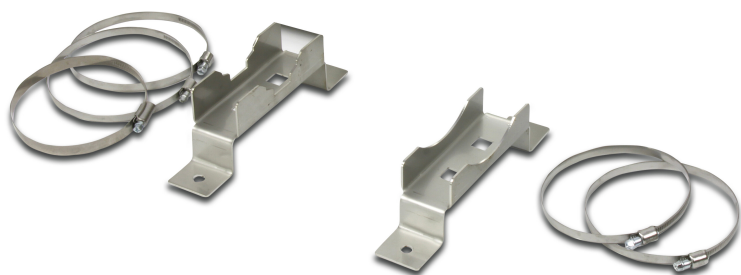

# DAB Horisontalt monteringssett type L725, L960, L1220 & L1490 (7043286)

# TEKNISKE SPECIFIKATIONER

Type	L725, L960, L1220 & L1490
------	---------------------------

Egnet til	Kølerør 6"
-----------	------------

**Genereret den: 27-05-2026**

Bevo Nordic A/S  
Pakhusgården 54  
5000 Odense C  
Danmark  
+45 66 19 25 45  
[info@bevo.dk](mailto:info@bevo.dk)  
<http://www.bevo.com>