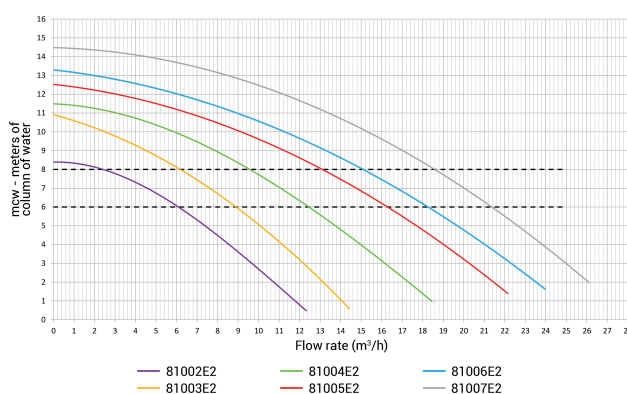

Frekvens 50 Hz

IP værdi IP55

Kapacitet 9,71 m³/t

Udgangseffekt 0,5 HK

Størrelse 50 mm

Vægt 8.8 kg

Ampere 2,6 A

DIMENSIONER

A 504 mm

PRODUKTINFORMATION

Powerline pumpen er ideel til små pools og/eller overjordiske pools på op til 70 m³.

Funktioner:

- 1,1 L forfilter
- 50 mm udløb og ø 32/38 mm rillede adaptere
- Let åbenlig låg med forfilter
- Aftapningsprop til nem vintertømning
- Saltvandsbestandig til 0,4% (4gr/ltr)
- Pumpeaksel i rustfrit stål
- Selvansugende pumpe med helt lukket, ventileret motor
- Inklusive strømkabel