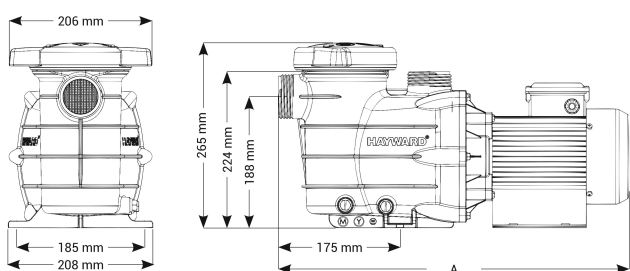

Materiale (cover) polycarbonat

Pakningsmateriale rustfri stål 304

Tilslutning limmuffe

Længde 504 mm

Volt 230VAC

Maks. temperatur 35 °C

Bredde 208 mm

Højde 265 mm

Frekvens 50 Hz

IP værdi IP55

Kapacitet 9,71 m³/t

Udgangseffekt 0,5 HK

Størrelse 50 mm

Vægt 8.8 kg

Ampere 2,6 A

DIMENSIONER

A 504 mm

PRODUKTINFORMATION

Powerline pumpen er ideel til små pools og/eller overjordiske pools på op til 70 m³.

Funktioner:

- 1,1 L forfilter
- 50 mm udløb og ø 32/38 mm rillede adaptere
- Let åbenlig låg med forfilter
- Aftapningsprop til nem vintertømning
- Saltvandsbestandig til 0,4% (4gr/ltr)
- Pumpeaksel i rustfrit stål
- Selvansugende pumpe med helt lukket, ventileret motor
- Inklusive strømkabel