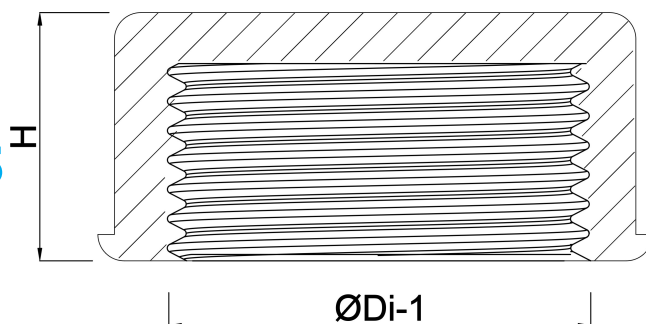

VDL Slutmuffe PVC-U 2 1/2" indvendig gevind 10bar grå type rund (0100779)

VL Van de Lande

TEKNISKE SPECIFIKATIONER

Farve grå

Type rund

Materiale PVC-U

Pakningsmateriale EPDM

Tilslutning indvendig gevind

Størrelse 2 1/2"

Tryk 10 bar

DIMENSIONER

ØDi-1 2 1/2 "

F-1 31 mm

H 31 mm

Genereret den: 05-10-2025

Bevo Nordic A/S
Pakhusgården 54
5000 Odense C