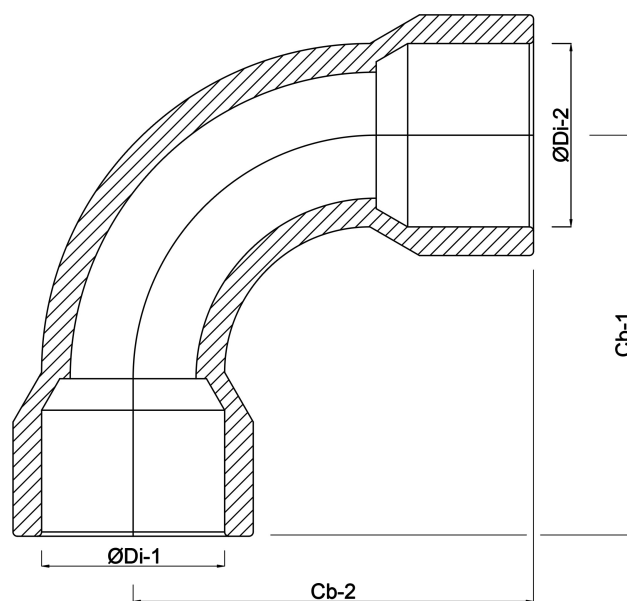

Cb-1 106.5 mm

Cb-2 106.5 mm

Form sprøjttestøbt

ØDi-1 40 mm

ØDi-2 40 mm

β 90 °

Genereret den: 22-05-2026

Bevo Nordic A/S
Pakhusgården 54
5000 Odense C
Danmark
+45 66 19 25 45
info@bevo.dk
<http://www.bevo.com>