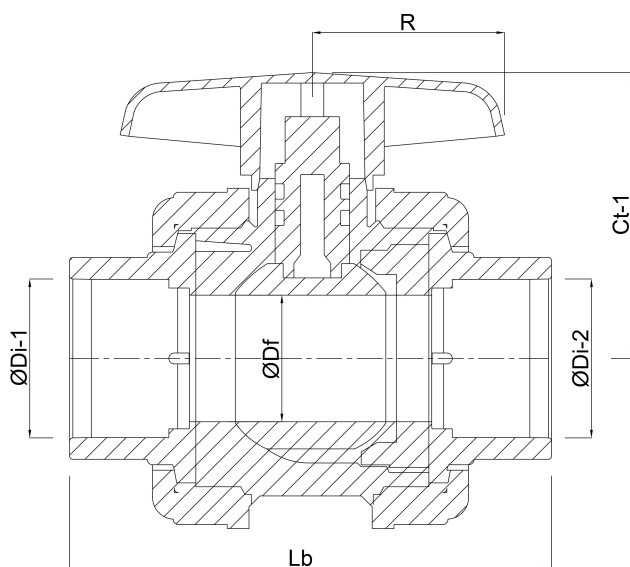

Hus konstruktion 3-delt

Materialehus PVC-U

Pakningsmateriale hytrel/EPDM

Tilslutning indvendig gevind

Maks. temperatur 60 °C

Mindste mellemtemperatur
(kontinuerlig) 0 °C

Størrelse 3/4"

DN 20

Tryk 16 bar

DIMENSIONER

Ct-1 71 mm

Lb 112 mm

R 54 mm

ØDf 25 mm

ØDi-1 3/4 "

ØDi-2 3/4 "