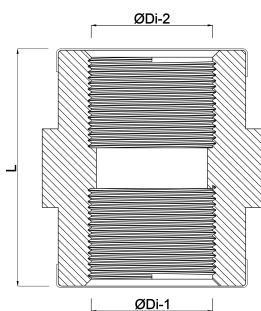

# TEKNISKE SPECIFIKATIONER

Materiale rustfri stål 316

Tilslutning indvendig gevind

Fitting nr. Nr. 270

Maks. temp. 100 °C

Størrelse 2 1/2"

Længde 63,5 mm

Tryk 10 bar

## DIMENSIONER

L 63.5 mm

ØDi-1 2 1/2 "

ØDi-2 2 1/2 "

ØDo-1 82 mm

**Genereret den: 13-03-2026**

Bevo Nordic A/S  
Pakhusgården 54  
5000 Odense C  
Danmark  
+45 66 19 25 45  
[info@bevo.dk](mailto:info@bevo.dk)  
<http://www.bevo.com>