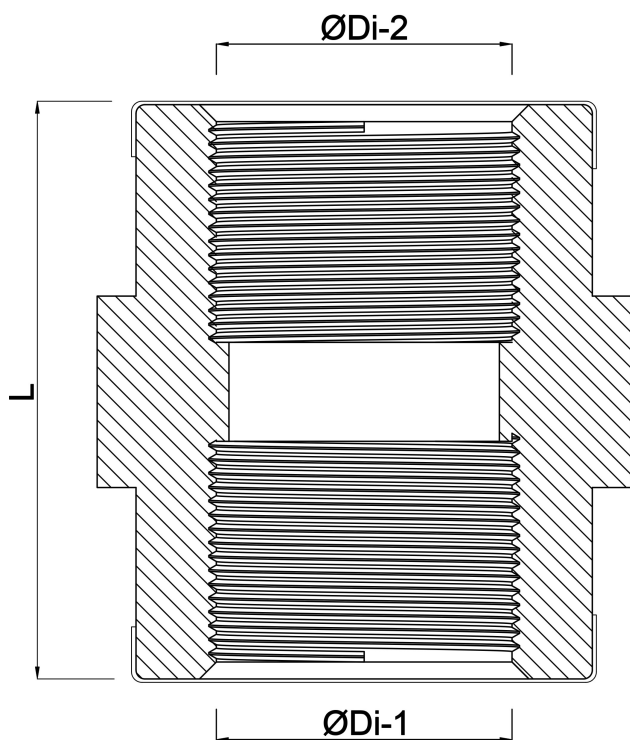

# TEKNISKE SPECIFIKATIONER

Materiale rustfri stål 316

Tilslutning indvendig gevind

Fitting nr. Nr. 270

Maks. temp. 100 °C

Størrelse 2 1/2"

Længde 63,5 mm

Tryk 10 bar

## DIMENSIONER

L 63.5 mm

ØDi-1 2 1/2 "

ØDi-2 2 1/2 "

ØDo-1 82 mm

**Genereret den: 22-05-2026**

Bevo Nordic A/S  
Pakhusgården 54  
5000 Odense C  
Danmark  
+45 66 19 25 45  
[info@bevo.dk](mailto:info@bevo.dk)  
<http://www.bevo.com>