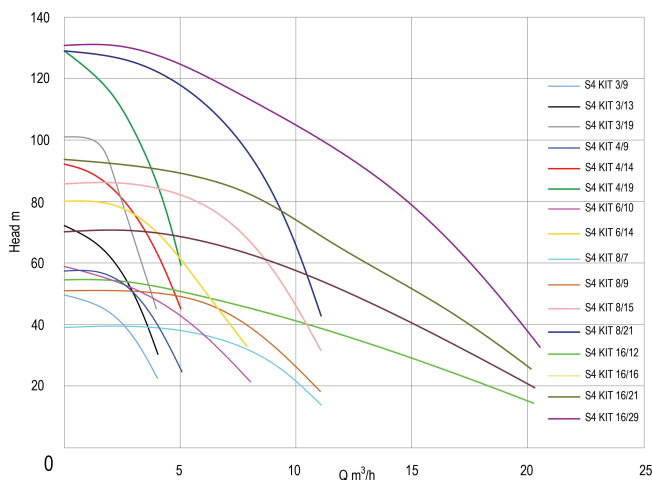

# TEKNISKE SPECIFIKATIONER

Materiale rustfri stål 304

Pump body rustfri stål 304

Materiale impeller 1 technopolymer A

Tilslutning indvendig gevind

Volt 400VAC

Maks. temperatur 40 °C

Ydre Ø 99 mm

Mindste mellemtemperatur  
(kontinuerlig) 0 °C

BEP Head 320

IP værdi IP68, class F

Type S4 KIT 16/12

Udgangseffekt 3 HK

Model med 15m kabel

Størrelse 2"

Vægt 21.9 kg

Effekt 2.2 kW

MWC 55

Højde 1497 mm

Ampere 6,0 A

Maks. flow rate 21.6 m<sup>3</sup>/h

Pakningsdimensioner L/B/H 120 x 120 x 1597 mm

**Genereret den: 24-04-2026**

Bevo Nordic A/S  
Pakhusgården 54  
5000 Odense C  
Danmark  
+45 66 19 25 45  
[info@bevo.dk](mailto:info@bevo.dk)  
<http://www.bevo.com>