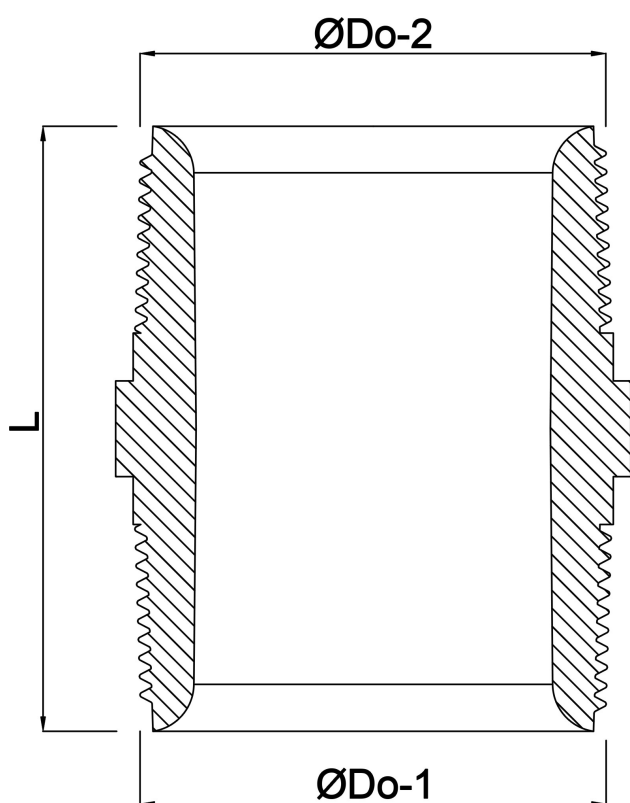

Profec Nr. 280 Brystnippel rustfri stål 316 2" udvendig gevind 16bar (0080168)

TEKNISKE SPECIFIKATIONER

Materiale rustfri stål 316

Tilslutning udvendig gevind

Fitting nr. Nr. 280

Tryk 16 bar

Maks. temp. 100 °C

Størrelse 2"

DIMENSIONER

K-1 61.2 mm

L 57 mm

ØDi-1 51.7 mm

ØDi-2 51.7 mm

ØDo-1 2"

ØDo-2 2"