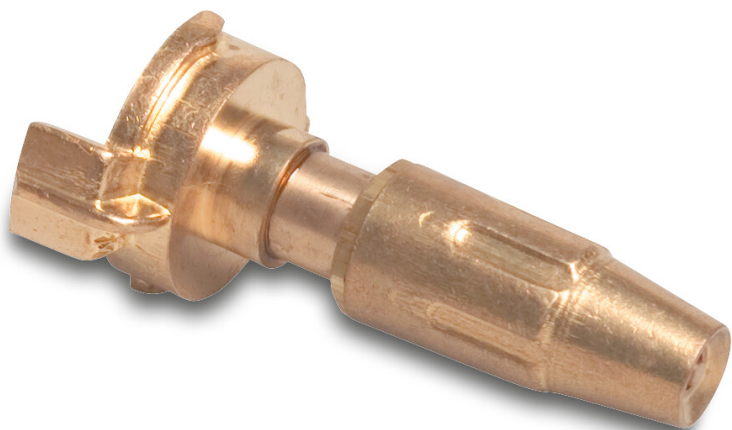

# Profec Sprøjtedyse messing 8 mm lynkobling KA 40 3bar type 125 (0450125)

# TEKNISKE SPECIFIKATIONER

Type	125
Materiale	messing
Kloafstand	40 KA
Tilslutning	lynkobling
Kapacitet	34 l/min
Størrelse	8 mm

**Genereret den: 23-05-2026**

Bevo Nordic A/S  
Pakhusgården 54  
5000 Odense C  
Danmark  
+45 66 19 25 45  
[info@bevo.dk](mailto:info@bevo.dk)  
<http://www.bevo.com>