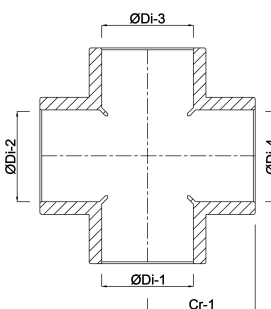

VDL Kryds PVC-U 20 mm limmuffe 16bar grå (7002640)

VL Van de Lande

TEKNISKE SPECIFIKATIONER

Farve grå

Materiale PVC-U

Størrelse 20 mm

Tilslutning limmuffe

Tryk 16 bar

DIMENSIONER

Cr-1 27 mm

L 54 mm

ØDi-1 20 mm

ØDi-2 20 mm

ØDi-3 20 mm

ØDi-4 20 mm

Genereret den: 14-03-2026