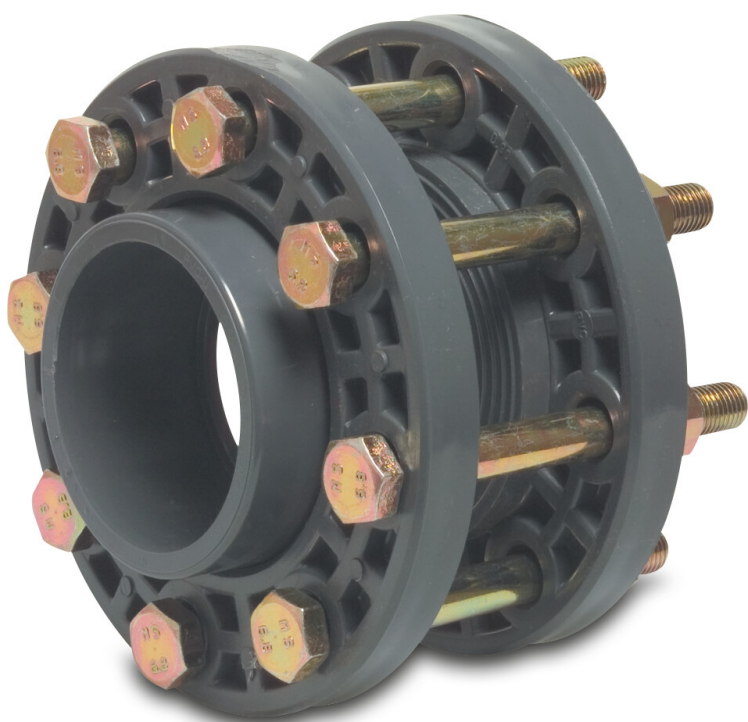

Profec Flangesæt PVC-U 225 mm limmuffe 10bar DN200 grå PN10/16 (0101469)

TEKNISKE SPECIFIKATIONER

Farve grå

Materiale PVC-U

Boltmateriale stål

Tilslutning limmuffe

Størrelse 225 mm

Bolt M20 x 190

Pakning 1 stk.

DN 200

Flange PN10/16

Vægt 11.62 kg

Tryk 10 bar

PCD 295 mm

Huller 8

PRODUKTINFORMATION