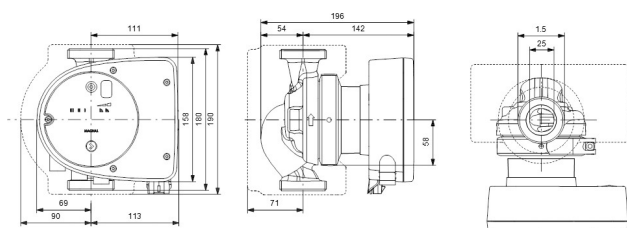

# TEKNISKE SPECIFIKATIONER

Farve sort/rød

Materiale støbejern

Pump body støbejern

Materiale impeller 1 glasfiberforstærket PES

Tilslutning udvendig gevind

Volt 230VAC

Maks. temperatur 110 °C

Størrelse 1 1/2"