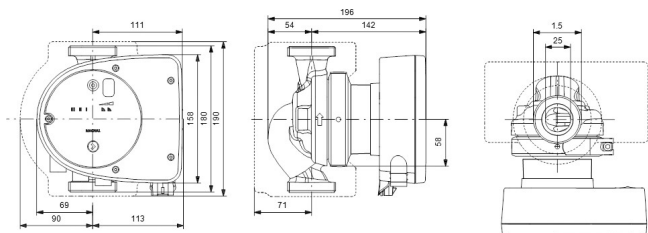

Ampere

1.51 A

PRODUKTINFORMATION

Den nye MAGNA1 er den enkle løsning til et veludført arbejde. Den er det perfekte valg ved udskiftning af ældre cirkulationspumper, og da den overholder EuP direktivet af 2015, er der betydelige besparelser på elforbruget. Det ideelle valg til grundlæggende ydelsesbehov i applikationer, hvor der ønskes grundlæggende systemkontrol og overvågning. Overvågning via fejlrelæet sikrer ro i sindet. Digital start/stop-indgang til fjernstyring af pumpen. Kontinuerlig drift og reduceret nedetid med den trådløse tvillingpumpefunktion (tilgængelig på pumper med to hoveder) Høj energieffektivitet, der resulterer i betydelige besparelser på elektricitet. Nem opsætning og betjening via den enkle brugergrænseflade. Ingen vedligeholdelse på grund af designet med dåserotor. MAGNA1 er det enkle og effektive valg til de fleste applikationer, herunder opvarmning, hovedpumpe, blandesløjfer, varmeklader, køling, klimaanlæg, jordvarmepumpesystemer og mindre chiller-applikationer.

Funktioner:

- Proportional trykregulering.
- Kontrol af konstant tryk.
- Drift med konstant kurve/konstant hastighed.
- Ingen ekstern motorbeskyttelse påkrævet.
- Isolerende skaller leveres med enkelthovedpumper til varmesystemer.
- Bredt temperaturområde på grund af termisk adskillelse af kontrolboksen og det pumpede medie.

Genereret den: 10-05-2026