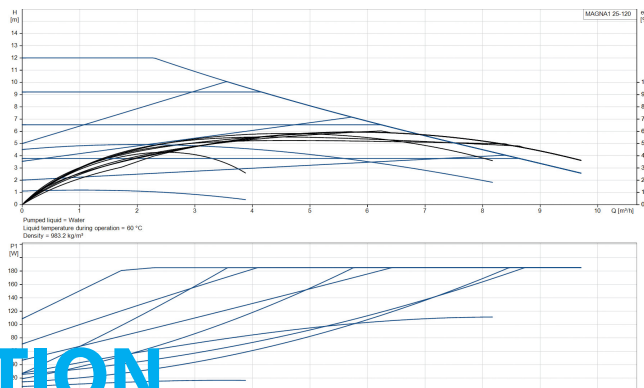

**Grundfos Cirkulationspumpe
med variabel hastighed
støbejern 1 1/2" udvendig
gevind 10bar 1.51A 230VAC
sort/rød type MAGNA1 25-120
EuP ready (7039213)**

GRUNDFOS 

TEKNISKE SPECIFIKATIONER

Farve sort/rød

Materiale støbejern

Pump body støbejern

Materiale impeller 1 glasfiberforstærket PES

Tilslutning udvendig gevind

Volt 230VAC

Maks. temperatur 110 °C

Mindste mellemtemperatur
(kontinuerlig) -15 °C

Antal impeller 1

Frekvens 50 Hz

Maksimal
omgivelsestemperatur 40 °C

Tryk 10 bar

Minimum ambient temperature 0 °C

Type MAGNA1 25-120 EuP ready

Maks. Løftehøjde 12 m

Størrelse 1 1/2"

Ampere

1.51 A

PRODUKTINFORMATION

Den nye MAGNA1 er den enkle løsning til et veludført arbejde. Den er det perfekte valg ved udskiftning af ældre cirkulationspumper, og da den overholder EuP direktivet af 2015, er der betydelige besparelser på elforbruget. Det ideelle valg til grundlæggende ydelsesbehov i applikationer, hvor der ønskes grundlæggende systemkontrol og overvågning. Overvågning via fejlrelæet sikrer ro i sindet. Digital start/stop-indgang til fjernstyring af pumpen. Kontinuerlig drift og reduceret nedetid med den trådløse tvillingpumpefunktion (tilgængelig på pumper med to hoveder) Høj energieffektivitet, der resulterer i betydelige besparelser på elektricitet. Nem opsætning og betjening via den enkle brugergrænseflade. Ingen vedligeholdelse på grund af designet med dåserotor. MAGNA1 er det enkle og effektive valg til de fleste applikationer, herunder opvarmning, hovedpumpe, blandesløjfer, varmeklader, køling, klimaanlæg, jordvarmepumpesystemer og mindre chiller-applikationer.