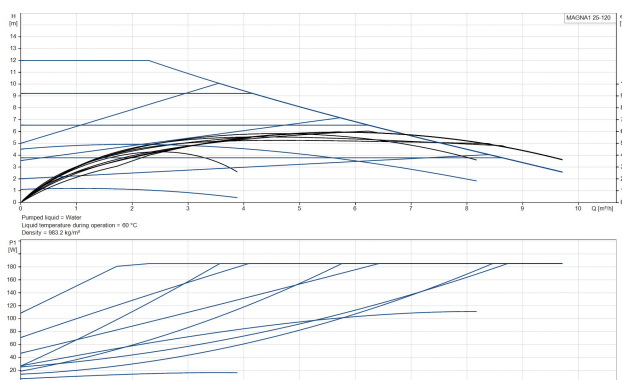

PRODUKTINFORMATION

Den nye MAGNA1 er den enkle løsning til et veludført arbejde. Den er det perfekte valg ved udskiftning af ældre cirkulationspumper, og da den overholder EuP direktivet af 2015, er der betydelige besparelser på elforbruget. Det ideelle valg til grundlæggende ydelsesbehov i applikationer, hvor der ønskes grundlæggende systemkontrol og overvågning. Overvågning via fejlrelæet sikrer ro i sindet. Digital start/stop-indgang til fjernstyring af pumpen. Kontinuerlig drift og reduceret nedetid med den trådløse tvillingpumpefunktion (tilgængelig på pumper med to hoveder) Høj energieffektivitet, der resulterer i betydelige besparelser på elektricitet. Nem opsætning og betjening via den enkle brugergrænseflade. Ingen vedligeholdelse på grund af designet med dåserotor. MAGNA1 er det enkle og effektive valg til de fleste applikationer, herunder opvarmning, hovedpumpe, blandesløjfer, varmeklader, køling, klima anlæg, jordvarmepumpesystemer og mindre chiller-applikationer.

Funktioner:

- Proportional trykregulering.
- Kontrol af konstant tryk.
- Drift med konstant kurve/konstant hastighed.
- Ingen ekstern motorbeskyttelse påkrævet.
- Isolerende skaller leveres med enkelthovedpumper til varmesystemer.
- Bredt temperaturområde på grund af termisk adskillelse af kontrolboksen og det pumpede medie.