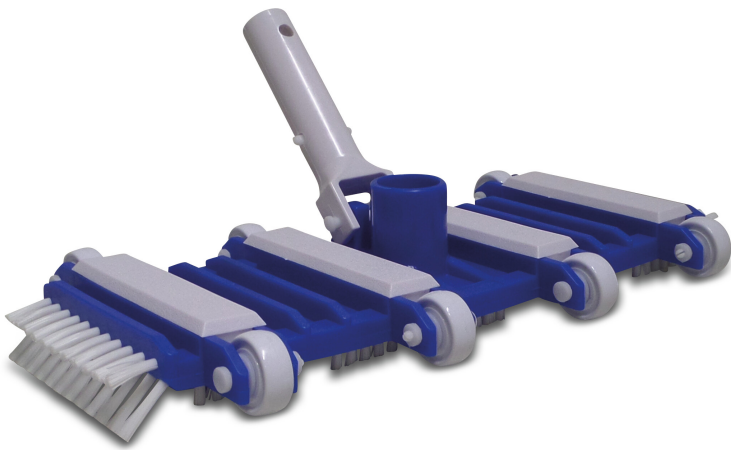

Flotide Vakuumhoved Single flex (0181038)

FLOTIDE

TEKNISKE SPECIFIKATIONER

Model

Single flex

PRODUKTINFORMATION

Justerbar, til direkte montering i Ø 50 mm rør.

Genereret den: 23-05-2026