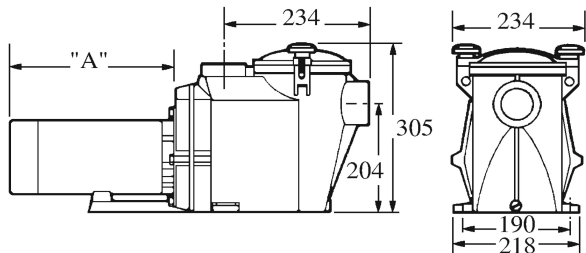

Effekt 0.75 kW

Ampere 4,15 A

BEP Capacity 13.65

BEP Head 9.2

PRODUKTINFORMATION

Stille, men alligevel kraftig, Hayward RS II poolpumpen leverer optimal filtreringskontrol og mindre behov for rengøring takket være den rummelige filterkurv. Den meget effektive, tyske motor sikrer jævn kørsel og en pålidelig levetid.

Funktioner:

- Union tilslutning: limmuffe 63 mm
- Saltvandsbestandig op til 0.4% (4gr/l)
- Eksklusivt fra Bosta/Bevo
- 180 grader roterbar boks for nem adgang
- Velegnet til pools op til 100m³