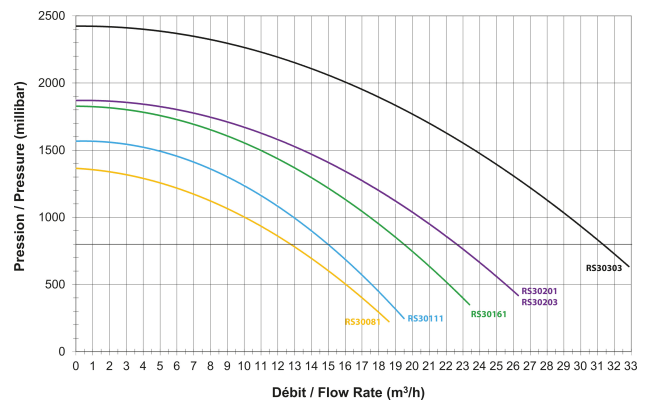

Hayward Poolpumpe PP GF 50 mm limmuffe 4,15A 230VAC sort type RS II 30111 1HK (7017116)

 **HAYWARD®**

TEKNISKE SPECIFIKATIONER

Farve	sort
Pump body	PP GF
Materiale impeller 1	noryl
Pakningsmateriale	rustfri stål 304
Tilslutning	limmuffe
Maks. temperatur	35 °C
Bredde	234 mm
Højde	305 mm
Frekvens	50 Hz
IP værdi	IP55
Type	RS II 30111
Kapacitet	17 m ³ /t
Udgangseffekt	1 HK
Størrelse	50 mm
Længde	569 mm
Volt	230VAC
Vægt	13.9 kg

Effekt 0.75 kW

Ampere 4,15 A

BEP Capacity 13.65

BEP Head 9.2

PRODUKTINFORMATION

Stille, men alligevel kraftig, Hayward RS II poolpumpen leverer optimal filtreringskontrol og mindre behov for rengøring takket være den rummelige filterkurv. Den meget effektive, tyske motor sikrer jævn kørsel og en pålidelig levetid.

Funktioner:

- Union tilslutning: limmuffe 63 mm
- Saltvandsbestandig op til 0.4% (4gr/l)
- Eksklusivt fra Bosta/Bevo
- 180 grader roterbar boks for nem adgang
- Velegnet til pools op til 100m³

Genereret den: 25-05-2026