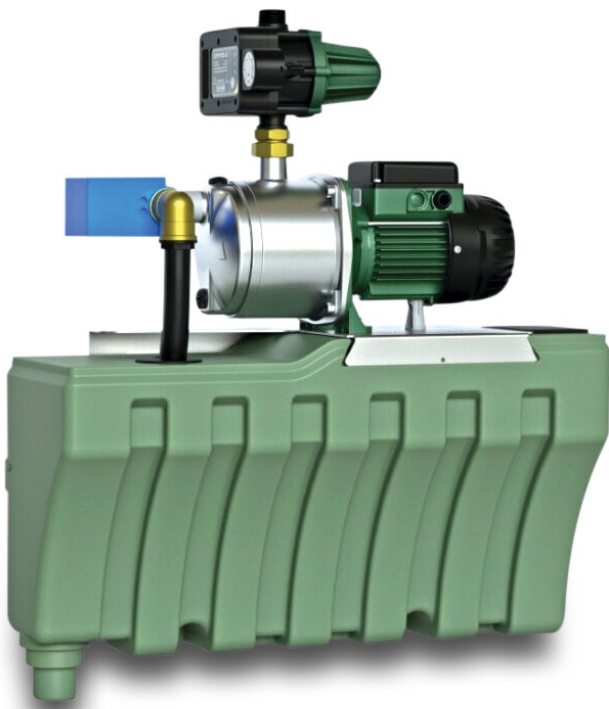

# DAB Husvandværk 3/4" 3bar 1,5A type Active switch 30/50 M IE2 (7043930)

**DAB**<sup>®</sup>  
MAKING WATER EASY

# TEKNISKE SPECIFIKATIONER

Type Active switch 30/50 M IE2

Tilslutning indvendig gevind

Ampere 1,5 A

Tryk 3 bar

Størrelse 3/4"

E 260 MM

A 650 MM