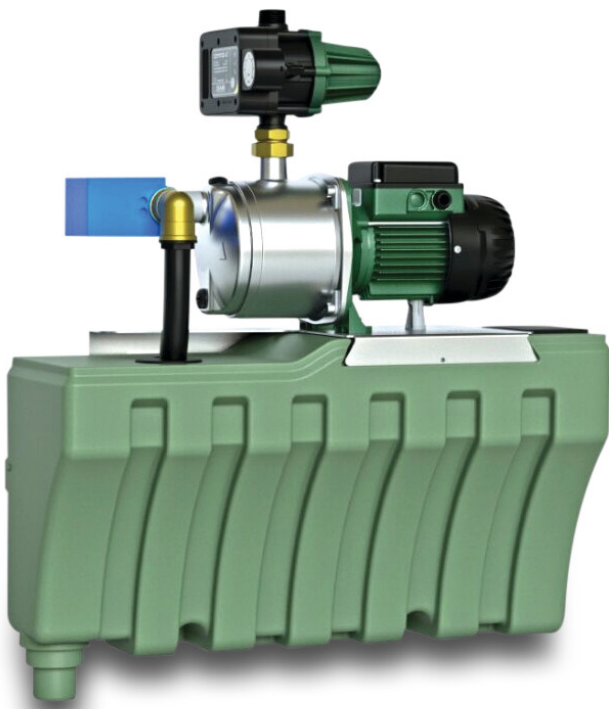

DAB Husvandværk 3/4" 3bar 1,5A type Active switch 30/50 M IE2 (7043930)

TEKNISKE SPECIFIKATIONER

Type Active switch 30/50 M IE2

Tilslutning indvendig gevind

Ampere 1,5 A

Tryk 3 bar

Størrelse 3/4"

E 260 MM