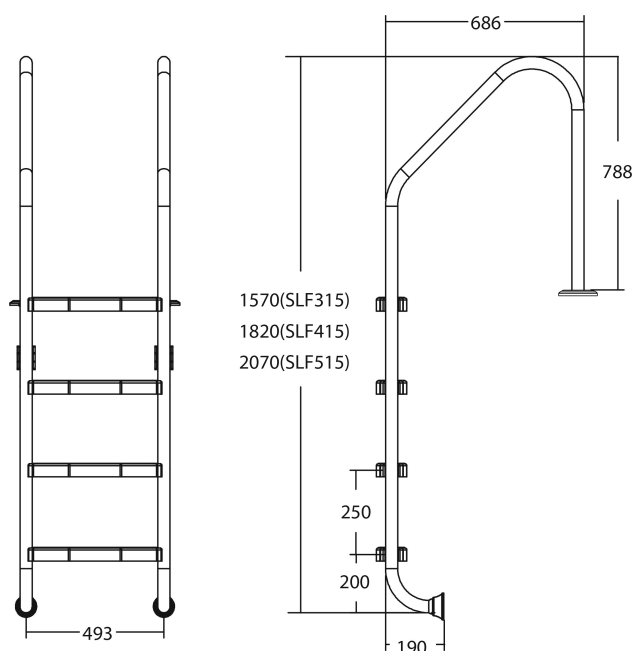

Flotide Pooltrappe rustfri stål 304 type bred model 5-trins (7026928)

FLOTIDE

TEKNISKE SPECIFIKATIONER

Type	bred model
Materiale	rustfri stål 304
Antal trin	5

PRODUKTINFORMATION

Flotide poolstige (bred model) er fastgjort 496 mm bag poolkanten. Alle stiger inkluderer en skridsikker pude.