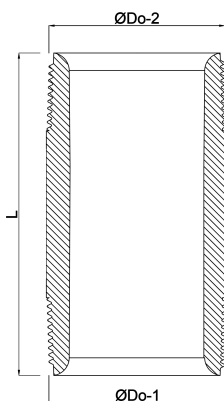

**Profec Nr. 23 Nippelrør stål
sort 1/4" udvendig gevind
16bar 60 mm (1160060)**

TEKNISKE SPECIFIKATIONER

Materiale	stål sort
Tilslutning	udvendig gevind
DIN Standard	DIN 2982
Fitting nr.	Nr. 23
Tryk	16 bar
Størrelse	1/4"
Længde	60 mm

DIMENSIONER

L	60 mm
ØDo-1	1/4 "
ØDo-2	1/4 "

Genereret den: 05-10-2025

Bevo Nordic A/S
Pakhusgården 54
5000 Odense C
Danmark
+45 66 19 25 45
info@bevo.dk
<http://www.bevo.com>