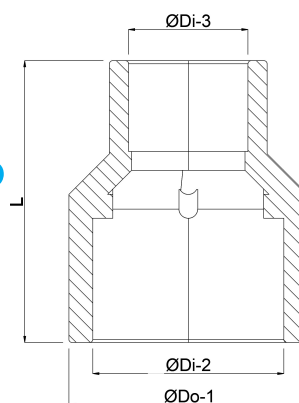

**Profec Reduktionsmuffe PVC-U
50/40 mm x 25 mm
limstuds/limmuffe x limmuffe
16bar grå (0110710)**

TEKNISKE SPECIFIKATIONER

Farve	grå
Materiale	PVC-U
Tilslutning	limstuds/limmuffe x limmuffe
Størrelse	50/40 mm x 25 mm
Tryk	16 bar

DIMENSIONER

Form	sprøjtstøbt
L	63 mm
ØDi-2	40 mm
ØDi-3	25 mm
ØDo-1	50 mm

Genereret den: 13-03-2026

Bevo Nordic A/S
Pakhusgården 54
5000 Odense C

Danmark
+45 66 19 25 45
info@bevo.dk
<http://www.bevo.com>