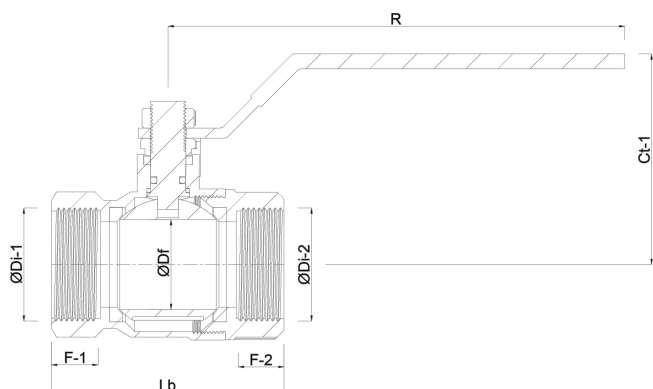

Profec 3-delt kugleventil rustfri stål 316 1/4" indvendig gevind 69bar (0090951)

TEKNISKE SPECIFIKATIONER

Materiale rustfri stål 316

Funktion håndtag

Håndtagsfarve blå

Håndtagsmateriale rustfri stål

Materialehus rustfri stål 316

Pakningsmateriale PTFE

Tilslutning indvendig gevind

Temperatur rækkevidde -10°C - 150°C

Tryk 69 bar

Størrelse 1/4"

DIMENSIONER

Lb 51 mm

ØDi-1 1/4 "

ØDi-2 1/4 "

F-1 12 mm

F-2 12 mm

Ct-1 45 mm

R 100 mm

ØDf 12.5 mm

PRODUKTINFORMATION

Fuldt flow.