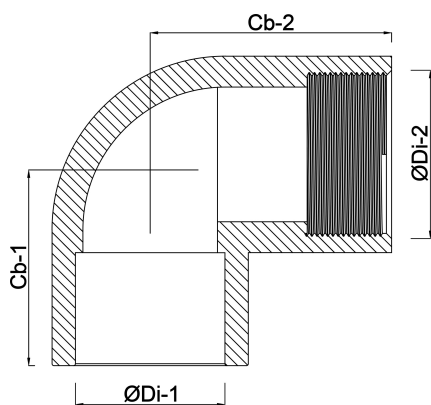

**VDL Vinkel 90° PVC-U 20 mm x
1/2" limmuffe x indvendig
gevind 10bar grå (7002625)**

V-L Van de Lande

TEKNISKE SPECIFIKATIONER

Farve	grå
Materiale	PVC-U
Tryk	10 bar
Størrelse	20 mm x 1/2"
Tilslutning	limmuffe x indvendig gevind

DIMENSIONER

Cb-1	27 mm
Cb-2	27 mm
F-1	12 mm
ØDi-1	20 mm
ØDi-2	1/2 "

Genereret den: 14-03-2026

Bevo Nordic A/S
Pakhusgården 54
5000 Odense C
Danmark
+45 66 19 25 45
info@bevo.dk
<http://www.bevo.com>