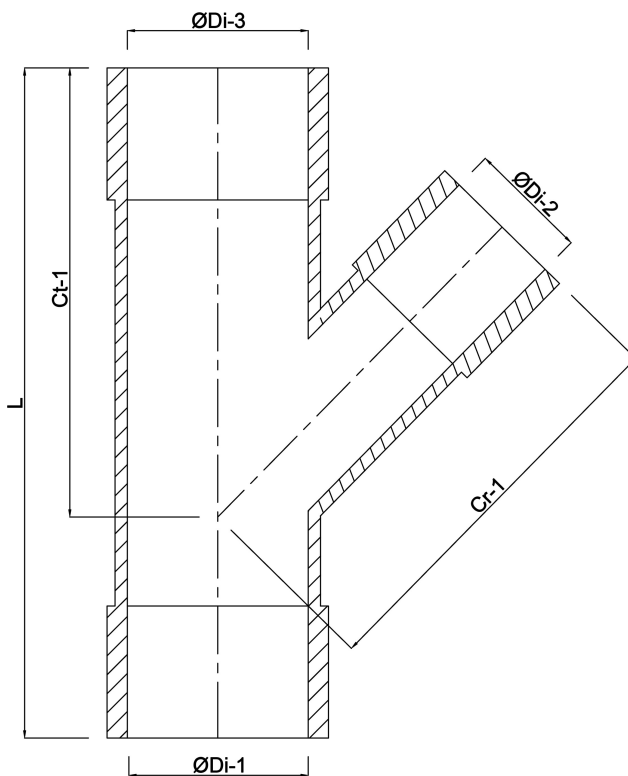

**T-stykke 45° PVC-U 125 mm x  
110 mm x 125 mm limmuffe  
grå KOMO (7016203)**

# TEKNISKE SPECIFIKATIONER

Farve	grå
Materiale	PVC-U
Godkendelse	KOMO
Tilslutning	limmuffe
Størrelse	125 mm x 110 mm x 125 mm

## DIMENSIONER

Cr-1	212 mm
Ct-1	212 mm
L	301 mm
ØDi-1	125 mm
ØDi-2	110 mm
ØDi-3	125 mm
β	45 °

**Genereret den: 23-05-2026**

Bevo Nordic A/S  
Pakhusgården 54  
5000 Odense C  
Danmark  
+45 66 19 25 45  
[info@bevo.dk](mailto:info@bevo.dk)  
<http://www.bevo.com>