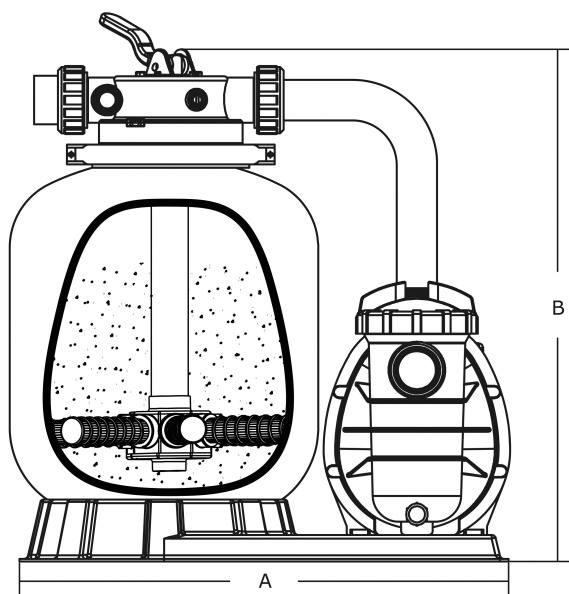

**Flotide Pool filtersæt PE 50 mm
/ 1 1/2" metrisk/imperial
limmuffe 2bar 230VAC grå
type FSP650-6W (7024687)**

FLOTIDE

TEKNISKE SPECIFIKATIONER

Farve	grå
Materiale	PE
Tilslutning	metrisk/imperial limmuffe
Volt	230VAC
Frekvens	50 Hz
Tryk	2 bar
Maks. temp.	40 °C
Type	FSP650-6W
Størrelse	50 mm / 1 1/2"
Diameter	650 mm
Vægt	33.4 kg
Sand	150 kg
Maks. flow rate	15.6 m ³ /h
Pumpe	SS100
Maks. pool volume	80 m ³

PRODUKTINFORMATION

Trykformet polyethylen filtertank med topmonteret 6-vejs ventil og centrifugalpumpe med forfilter.

Indeholder:

- Designet til private pools
- Enkel betjening med 6-vejs multiportventil