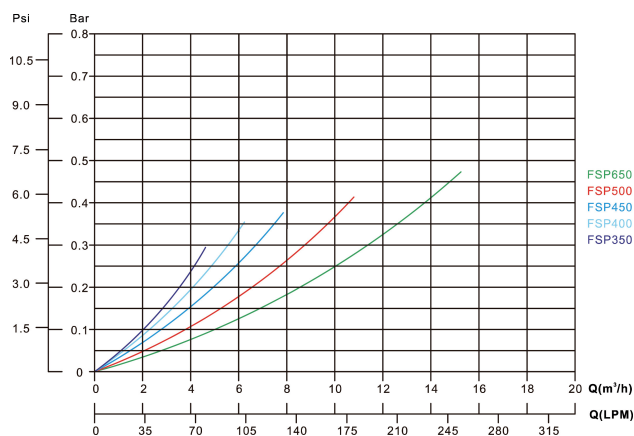

**Flotide Pool filtersæt PE 50 mm
/ 1 1/2" metrisk/imperial
limmuffe 2bar 230VAC grå
type FSP650-6W (7024687)**

FLOTIDE

TEKNISKE SPECIFIKATIONER

Farve	grå
Materiale	PE
Tilslutning	metrisk/imperial limmuffe
Volt	230VAC
Frekvens	50 Hz
Tryk	2 bar
Maks. temp.	40 °C
Type	FSP650-6W
Størrelse	50 mm / 1 1/2"
Diameter	650 mm
Vægt	33.4 kg
Sand	150 kg
Maks. flow rate	15.6 m ³ /h
Pumpe	SS100
Maks. pool volume	80 m ³