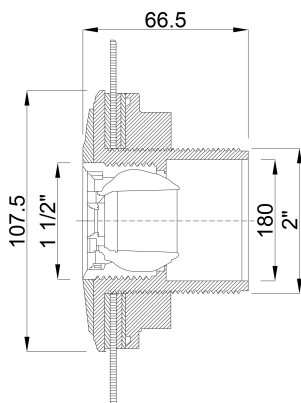

**Ocean Indløbsfitting ABS 2" x 1
1/2" udvendig gevind hvid
indsatser af rustfrit stål A4 type
Standard med SS M5 gevind
(7024575)**

ocean.

TEKNISKE SPECIFIKATIONER

Farve	hvid
Type	Standard
Materiale	ABS/rustfri stål
Egnet til	glasfiber og PP pools
Model	indsatser af rustfrit stål A4
Tilslutning	udvendig gevind
Størrelse	2" x 1 1/2"
Type	med SS M5 gevind
Længde	66,5 mm

DIMENSIONER

H	107.5 mm
---	----------

Genereret den: 27-03-2026

Bevo Nordic A/S
Pakhusgården 54
5000 Odense C
Danmark
+45 66 19 25 45
info@bevo.dk
<http://www.bevo.com>