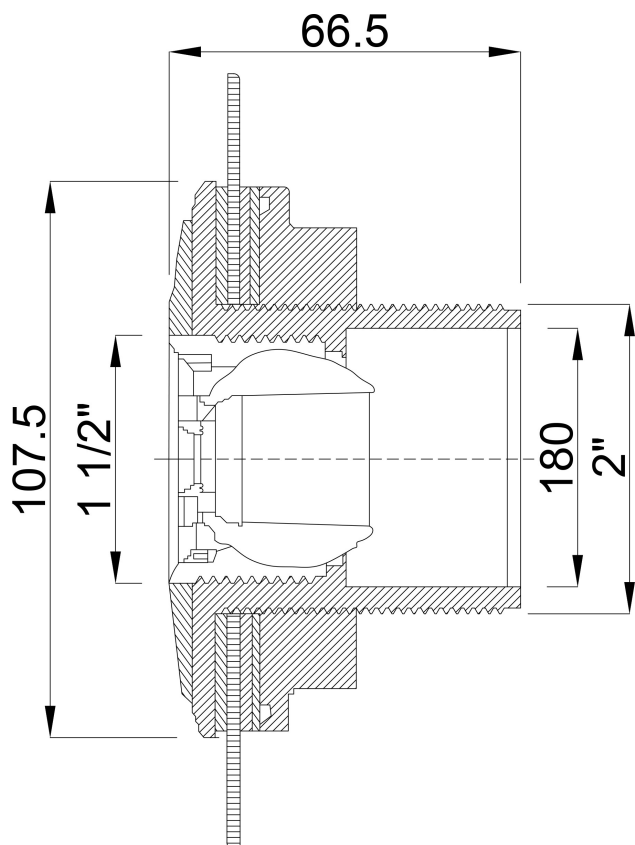

**Ocean Indløbsfitting ABS 2" x 1
1/2" udvendig gevind hvid
indsatser af rustfrit stål A4 type
Standard med SS M5 gevind
(7024575)**

ocean.

TEKNISKE SPECIFIKATIONER

Farve	hvid
Type	Standard
Materiale	ABS/rustfri stål
Egnet til	glasfiber og PP pools
Model	indsatser af rustfrit stål A4
Tilslutning	udvendig gevind
Størrelse	2" x 1 1/2"
Type	med SS M5 gevind
Længde	66,5 mm

DIMENSIONER

H	107.5 mm
---	----------

Genereret den: 26-05-2026

Bevo Nordic A/S
Pakhusgården 54
5000 Odense C
Danmark
+45 66 19 25 45
info@bevo.dk
<http://www.bevo.com>