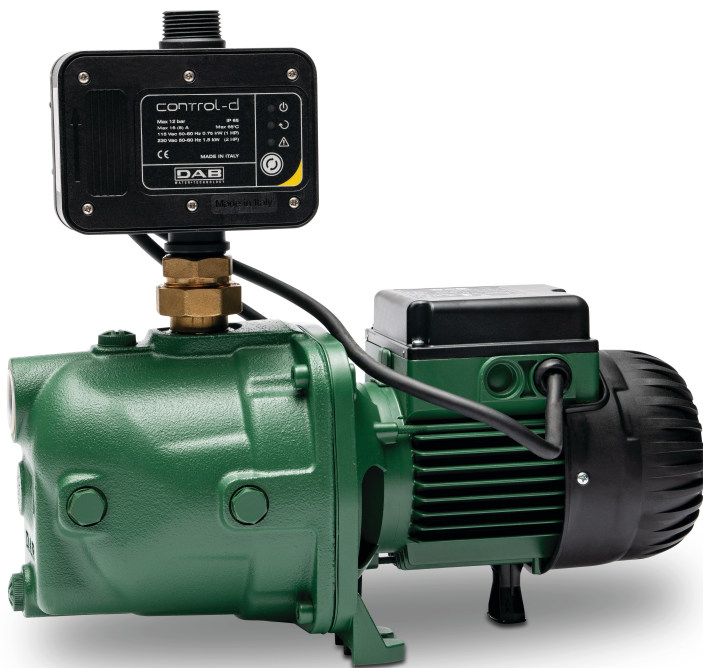

DAB Jet pumpe støbejern 1" indvendig gevind 6bar 5,1A 230VAC grøn selvansugende med trykkontrol type JET 102 Control D (7030929)

DAB
MAKING WATER EASY

TEKNISKE SPECIFIKATIONER

Farve grøn

Materiale støbejern

Pump body støbejern

Materiale impeller 1 technopolymer A

Model selvansugende med trykkontrol

Tilslutning indvendig gevind

Volt 230VAC

Maks. temperatur 35 °C

Mindste mellemtemperatur
(kontinuerlig) 0 °C

Tryk 1 "

Maksimal
omgivelsestemperatur 40 °C

Sug 1 "

Type JET 102 Control D

Maks. Løftehøjde 53,8 m

Størrelse 1"

Effekt 0.75 kW

| | |
|--------|-------|
| Ampere | 5,1 A |
|--------|-------|

| | |
|-----------------|-----------------------|
| Maks. flow rate | 3.6 m ³ /h |
|-----------------|-----------------------|

Installation: Vandret, Fast. Driftsområde: fra 0,4 til 3,6 m³/h med en løftehøjde på op til 53 meter

Velegnet til pumpning af vand med lavt indhold af sandforurening Selvsugende centrifugalpumper med fremragende sugeevne, selv når der er luftbobler til stede