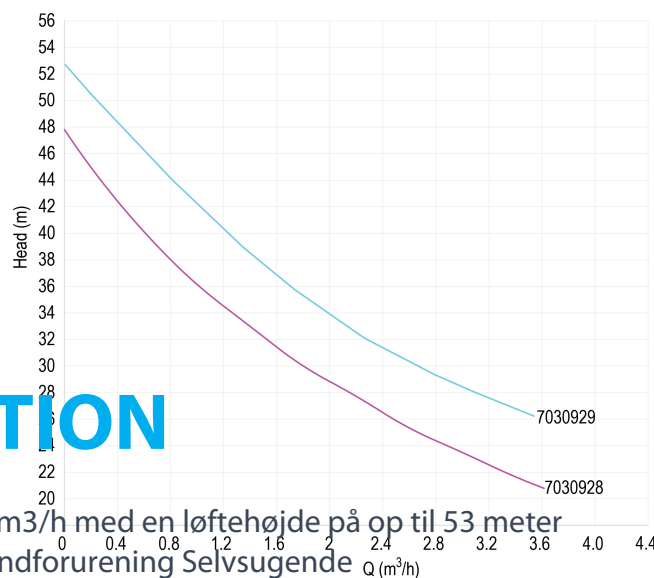

| | |
|---|--------|
| L | 430 mm |
|---|--------|

| | |
|----|--------|
| Mr | 197 mm |
|----|--------|

| | |
|---|------|
| O | 9 mm |
|---|------|

W 178 mm

W-1 178 mm

ØDi-1 1 "

ØDi-2 1 "

PRODUKTINFORMATION