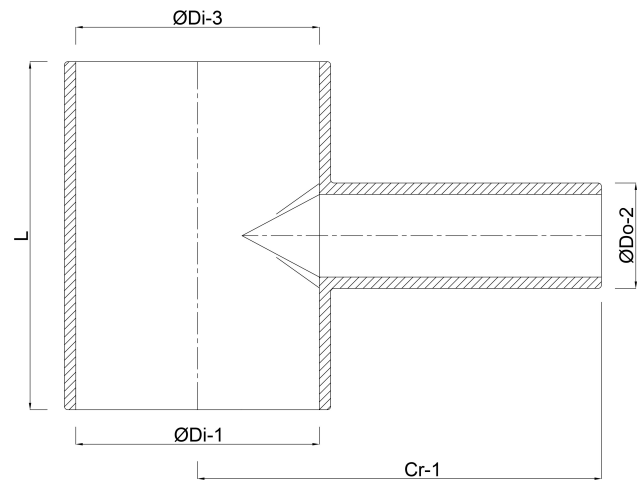

**VDL T-stykke 90° PVC-U 75 mm  
x 32 mm x 75 mm limmuffe x  
studs x limmuffe 10bar grå  
(7018311)**

**V-L Van de Lande**

# TEKNISKE SPECIFIKATIONER

Farve	grå
Materiale	PVC-U
Tilslutning	limmuffe x studs x limmuffe
Tryk	10 bar
Størrelse	75 mm x 32 mm x 75 mm

## DIMENSIONER

Cr-1	116 mm
L	110 mm
P-1	44 mm
P-2	71 mm
P-3	44 mm
ØDi-1	75 mm
ØDi-3	75 mm
β	90 °

**Genereret den: 25-05-2026**

Bevo Nordic A/S  
Pakhusgården 54  
5000 Odense C  
Danmark  
+45 66 19 25 45  
[info@bevo.dk](mailto:info@bevo.dk)  
<http://www.bevo.com>