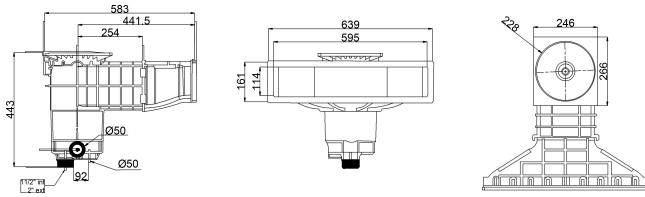

Weltico Skimmer ABS 1 1/2" x 2" indvendig gevind grå type A600 Design (7039324)

weltico

TEKNISKE SPECIFIKATIONER

Type	A600 Design
Materiale	ABS/rustfri stål
Egnet til	liner og beton pools
Tilslutning	indvendig gevind
Farve	grå
Størrelse	1 1/2" x 2"

DIMENSIONER

A	583 mm
B	443 mm
C	639 mm
D	161 mm
E	266 mm
F	317 mm
G	595 mm
H	114 mm

PRODUKTINFORMATION

Ca. 7 m³/t (ved en flow rate på 1,5 m/s), hvis den er tilsluttet 1 1/2" udløb med et Ø50 rør
Ca. 10 m³/t (med en flow rate på 1,5 m/s), hvis den er tilsluttet 2" udløb med et Ø63 rør