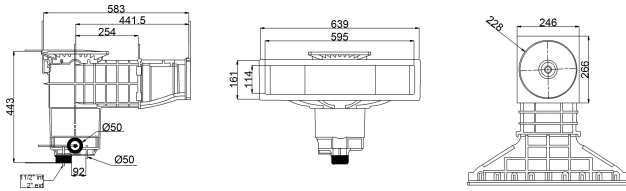

Weltico Skimmer ABS 1 1/2" x 2" indvendig gevind grå type A600 Design (7039324)

weltico

TEKNISKE SPECIFIKATIONER

Type	A600 Design
Materiale	ABS/rustfri stål
Egnet til	liner og beton pools
Tilslutning	indvendig gevind
Farve	grå
Størrelse	1 1/2" x 2"

DIMENSIONER

A	583 mm
B	443 mm
C	639 mm
D	161 mm
E	266 mm
F	317 mm
G	595 mm
H	114 mm

PRODUKTINFORMATION

Ca. 7 m³/t (ved en flow rate på 1,5 m/s), hvis den er tilsluttet 1 1/2" udløb med et Ø50 rør
Ca. 10 m³/t (med en flow rate på 1,5 m/s), hvis den er tilsluttet 2" udløb med et Ø63 rør