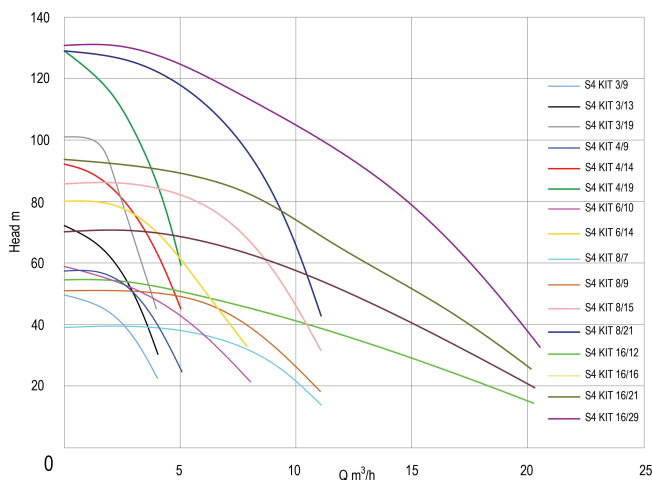

# TEKNISKE SPECIFIKATIONER

Materiale rustfri stål 304

Pump body rustfri stål 304

Materiale impeller 1 technopolymer A

Tilslutning indvendig gevind

Volt 400VAC

Maks. temperatur 40 °C

Ydre Ø 99 mm

Mindste mellemtemperatur  
(kontinuerlig) 0 °C

BEP Head 320

IP værdi IP68, class F

Type S4 KIT 6/14

Udgangseffekt 2 HK

Model med 15m kabel

Størrelse 1 1/4"

Vægt 14.8 kg

Effekt 1.5 kW

MWC 84

Højde 1026 mm

Ampere 4,6 A

Maks. flow rate 8.4 m<sup>3</sup>/h

Pakningsdimensioner L/B/H 120 x 120 x 1126 mm

**Genereret den: 24-04-2026**

Bevo Nordic A/S  
Pakhusgården 54  
5000 Odense C  
Danmark  
+45 66 19 25 45  
[info@bevo.dk](mailto:info@bevo.dk)  
<http://www.bevo.com>