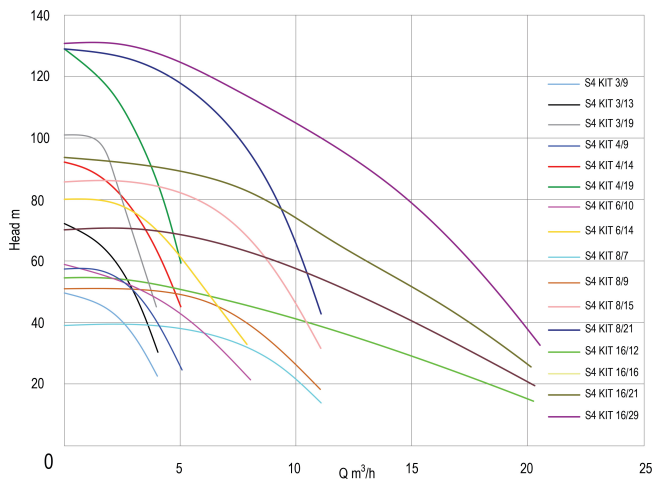

DAB Brøndpumpe rustfri stål 304 1 1/4" indvendig gevind 4,6A 400VAC med 15m kabel type S4 KIT 6/14 (7033397)

TEKNISKE SPECIFIKATIONER

Materiale rustfri stål 304

Pump body rustfri stål 304

Materiale impeller 1 technopolymer A

Udgangseffekt 2 HK

Model med 15m kabel

Maks. Løftehøjde 84 m

Størrelse 1 1/4"

Vægt 14.8 kg

Effekt 1.5 kW

Højde 1026 mm

Ampere 4,6 A

Maks. flow rate 8.4 m³/h

Pakningsdimensioner L/B/H 120 x 120 x 1126 mm

Genereret den: 08-05-2026

Bevo Nordic A/S
Pakhusgården 54
5000 Odense C
Danmark
+45 66 19 25 45
info@bevo.dk
<http://www.bevo.com>