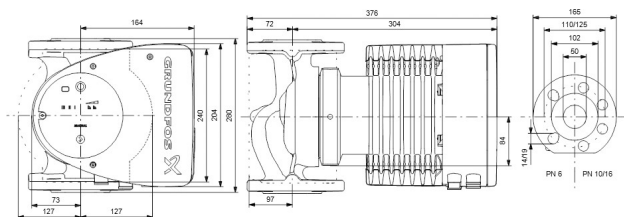

Maksimal
omgivelsestemperatur 40 °C

Tryk 10 bar

Minimum ambient temperature 0 °C

Type MAGNA1 50-150F EuP ready

Maks. Løftehøjde 15 m

Størrelse DN50

Ampere

2.87 A