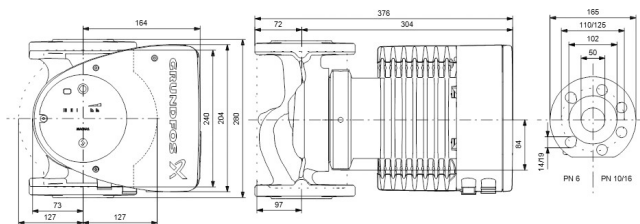

Ampere

2.87 A

PRODUKTINFORMATION

Den nye MAGNA1 er den enkle løsning til et veludført arbejde. Den er det perfekte valg ved udskiftning af ældre cirkulationspumper, og da den overholder EuP direktivet af 2015, er der betydelige besparelser på elforbruget. Det ideelle valg til grundlæggende ydelsesbehov i applikationer, hvor der ønskes grundlæggende systemkontrol og overvågning. Overvågning via fejlrelæet sikrer ro i sindet. Digital start/stop-indgang til fjernstyring af pumpen. Kontinuerlig drift og reduceret nedetid med den trådløse tvillingpumpefunktion (tilgængelig på pumper med to hoveder) Høj energieffektivitet, der resulterer i betydelige besparelser på elektricitet. Nem opsætning og betjening via den enkle brugergrænseflade. Ingen vedligeholdelse på grund af designet med dåserotor. MAGNA1 er det enkle og effektive valg til de fleste applikationer, herunder opvarmning, hovedpumpe, blandesløjfer, varmemflader, køling, klimaanlæg, jordvarmepumpesystemer og mindre chiller-applikationer.

Funktioner:

- Proportional trykregulering.
- Kontrol af konstant tryk.
- Drift med konstant kurve/konstant hastighed.
- Ingen ekstern motorbeskyttelse påkrævet.
- Isolerende skaller leveres med enkelthovedpumper til varmesystemer.
- Bredt temperaturområde på grund af termisk adskillelse af kontrolboksen og det pumpede medie.

Genereret den: 11-03-2026

Bevo Nordic A/S
Pakhusgården 54