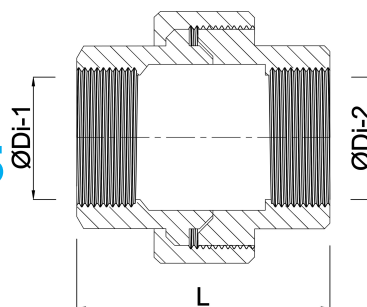

TEKNISKE SPECIFIKATIONER

Farve	grå
Materiale	PVC-U
Tilslutning	indvendig gevind
Tryk	10 bar
Størrelse	3/4"

DIMENSIONER

L	58 mm
ØDi-1	3/4 "
ØDi-2	3/4 "
Kn	55 mm
K-1	36 mm
K-2	36 mm

Genereret den: 05-10-2025