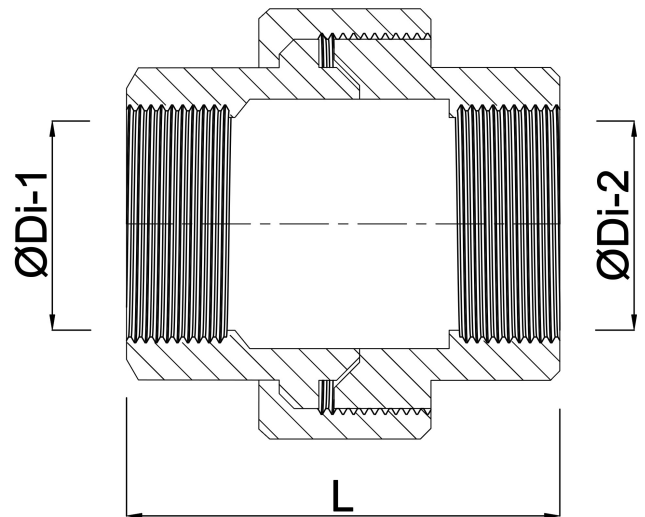

# Profec Unionskobling PVC-U 3/4" indvendig gevind 10bar grå (7002140)

# TEKNISKE SPECIFIKATIONER

Farve	grå
Materiale	PVC-U
Tilslutning	indvendig gevind
Tryk	10 bar
Størrelse	3/4"

# DIMENSIONER

K-1	36 mm
K-2	36 mm
Kn	55 mm
L	58 mm
ØDi-1	3/4 "
ØDi-2	3/4 "

**Genereret den: 25-05-2026**

Bevo Nordic A/S  
Pakhusgården 54  
5000 Odense C  
Danmark  
+45 66 19 25 45  
[info@bevo.dk](mailto:info@bevo.dk)  
<http://www.bevo.com>