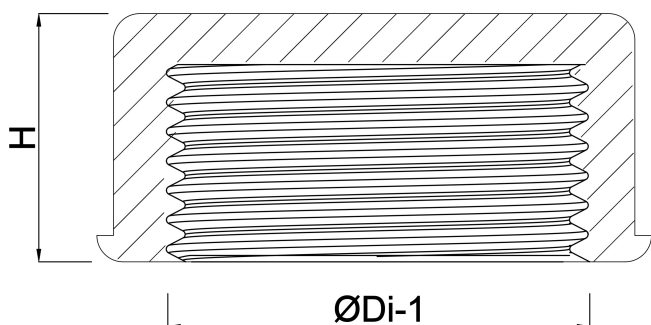

Profec Nr. 308 Slutmuffe messing 2" indvendig gevind 40bar (0708911)

TEKNISKE SPECIFIKATIONER

Materiale	messing
Tilslutning	indvendig gevind
Fitting nr.	Nr. 308
Størrelse	2"
Tryk	40 bar

DIMENSIONER

ØDi-1	2"
H	90 mm