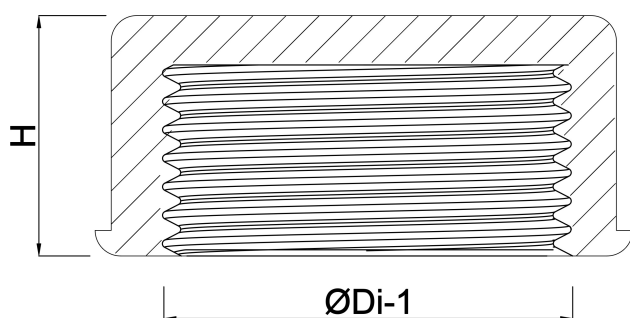

Profec Nr. 308 Slutmuffe messing 2" indvendig gevind 40bar (0708911)

TEKNISKE SPECIFIKATIONER

Materiale	messing
Tilslutning	indvendig gevind
Fitting nr.	Nr. 308
Størrelse	2"
Tryk	40 bar

DIMENSIONER

H	90 mm
ØDi-1	2"