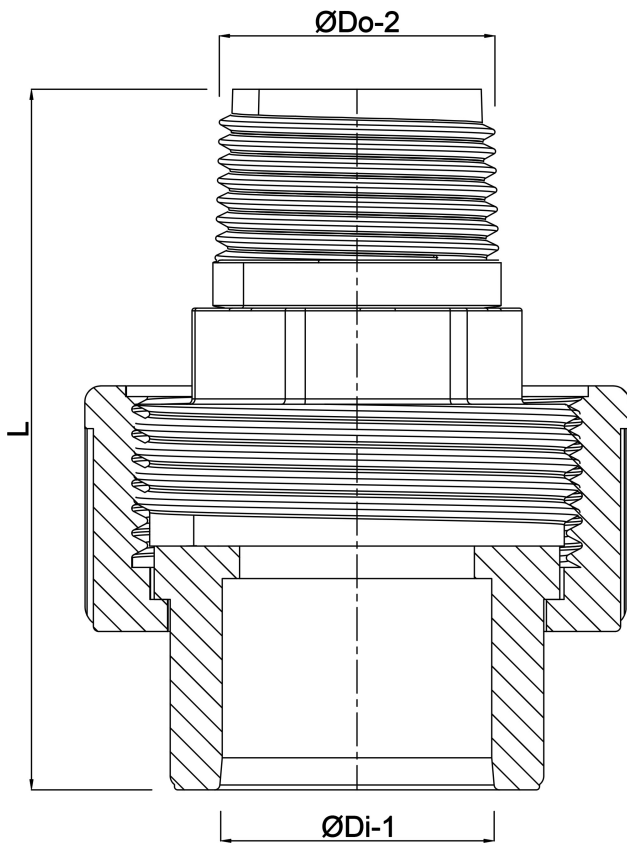

**Profec Unionsadapter
PVC/rustfri stål 316 25 mm x
3/4" limmuffe x udvendig
gevind 10bar grå (0102111)**

TEKNISKE SPECIFIKATIONER

Farve	grå
Materiale	PVC/rustfri stål 316
Pakningsmateriale	EPDM
Tilslutning	limmuffe x udvendig gevind
Tryk	10 bar
Størrelse	25 mm x 3/4"

DIMENSIONER

L	71 mm
ØDi-1	25 mm
ØDo-2	3/4 "

Genereret den: 22-05-2026

Bevo Nordic A/S
Pakhusgården 54
5000 Odense C
Danmark
+45 66 19 25 45
info@bevo.dk
<http://www.bevo.com>