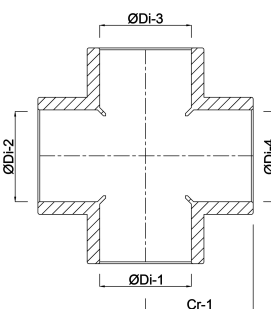

# TEKNISKE SPECIFIKATIONER

Farve grå

Materiale PVC-U

Størrelse 50 mm x 32 mm x 50 mm x 32 mm

Tilslutning limmuffe

Tryk 16 bar

## DIMENSIONER

Cr-1 59 mm

L 118 mm

ØDi-1 50 mm

ØDi-2 32 mm

ØDi-3 50 mm

ØDi-4 32 mm

Genereret den: 14-03-2026