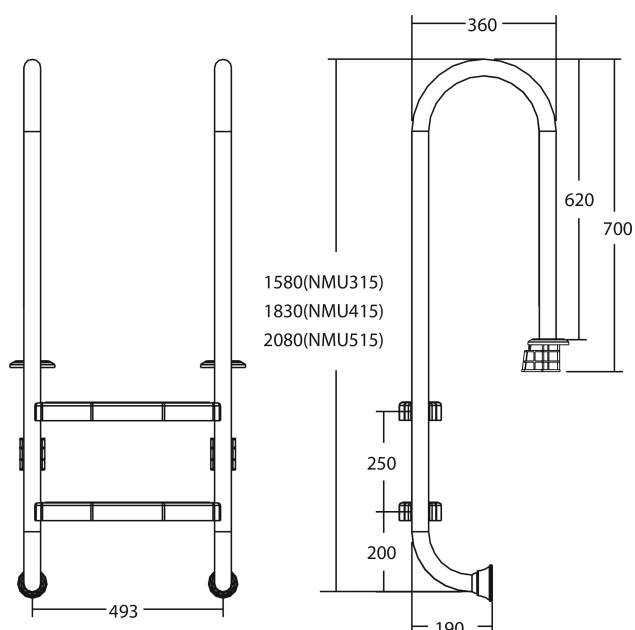

Flotide Pooltrappe rustfri stål 316 type smal model 5-trins (7026919)

FLOTIDE

TEKNISKE SPECIFIKATIONER

Type	smal model
Materiale	rustfri stål 316
Antal trin	5

PRODUKTINFORMATION

Flotide poolstige (lille model) er fastgjort 170 mm bag poolkanten. Alle stiger inkluderer en skridsikker pude.