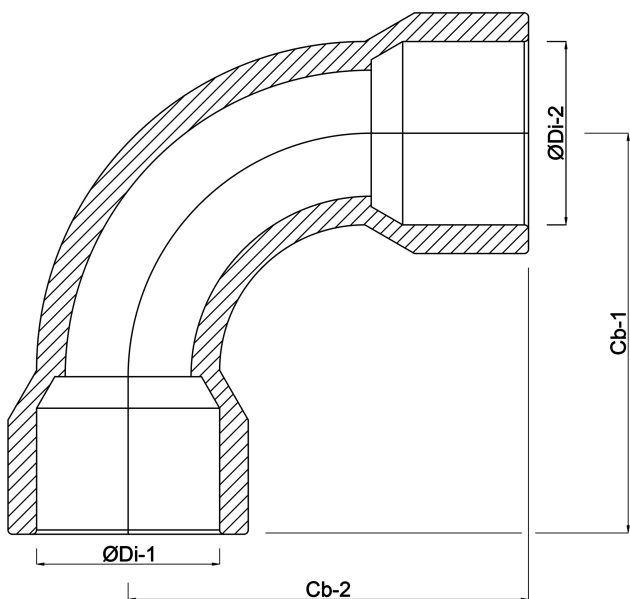

**Profec Lang bøjning 90° PVC-U
32 mm limmuffe 10bar grå
type ekstruderet (0110188)**

Genereret den: 22-05-2026

Bevo Nordic A/S
Pakhusgården 54
5000 Odense C
Danmark
+45 66 19 25 45
info@bevo.dk
<http://www.bevo.com>