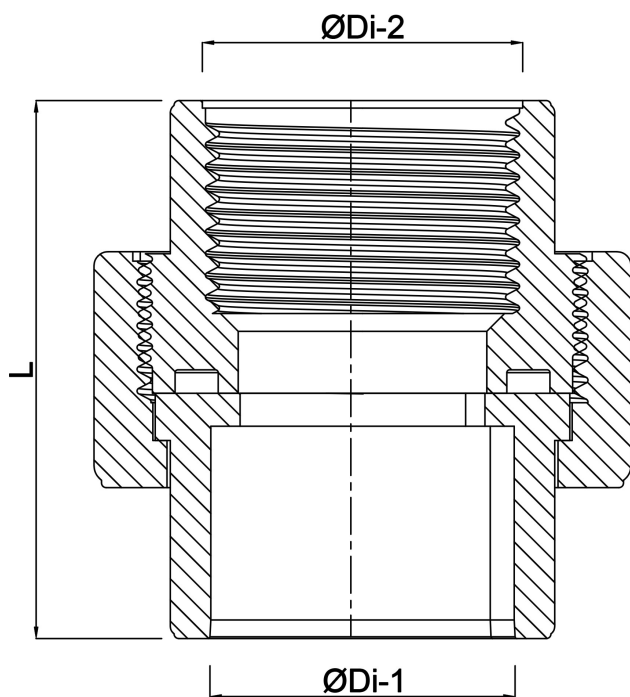

**Profec Unionsadapter  
PVC/rustfri stål 316 63 mm x 2"  
limmuffe x indvendig gevind  
10bar grå (0102105)**

# TEKNISKE SPECIFIKATIONER

|                   |                             |
|-------------------|-----------------------------|
| Farve             | grå                         |
| Materiale         | PVC/rustfri stål 316        |
| Pakningsmateriale | EPDM                        |
| Tilslutning       | limmuffe x indvendig gevind |
| Tryk              | 10 bar                      |
| Størrelse         | 63 mm x 2"                  |

# DIMENSIONER

|       |         |
|-------|---------|
| L     | 84.7 mm |
| ØDi-1 | 63 mm   |
| ØDi-2 | 2 "     |

**Genereret den: 22-05-2026**

Bevo Nordic A/S  
Pakhusgården 54  
5000 Odense C  
Danmark  
+45 66 19 25 45  
[info@bevo.dk](mailto:info@bevo.dk)  
<http://www.bevo.com>