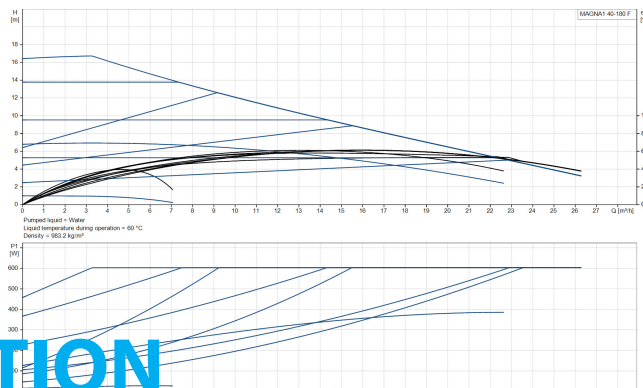

PRODUKTINFORMATION

Den nye MAGNA1 er den enkle løsning til et veludført arbejde. Den er det perfekte valg ved udskiftning af ældre cirkulationspumper, og da den overholder EuP direktivet af 2015, er der betydelige besparelser på elforbruget. Det ideelle valg til grundlæggende ydelsesbehov i applikationer, hvor der ønskes grundlæggende systemkontrol og overvågning. Overvågning via fejlrelæet sikrer ro i sindet. Digital start/stop-indgang til fjernstyring af pumpen. Kontinuerlig drift og reduceret nedetid med den trådløse tvillingpumpefunktion (tilgængelig på pumper med to hoveder) Høj energieffektivitet, der resulterer i betydelige besparelser på elektricitet. Nem opsætning og betjening via den enkle brugergrænseflade. Ingen vedligeholdelse på grund af designet med dåserotor. MAGNA1 er det enkle og effektive valg til de fleste applikationer, herunder opvarmning, hovedpumpe, blandesløjfer, varmeklader, køling, klimaanlæg, jordvarmepumpesystemer og mindre chiller-applikationer.

Funktioner:

- Proportional trykregulering.
- Kontrol af konstant tryk.
- Drift med konstant kurve/konstant hastighed.
- Ingen ekstern motorbeskyttelse påkrævet.
- Isolerende skaller leveres med enkelthovedpumper til varmesystemer.
- Bredt temperaturområde på grund af termisk adskillelse af kontrolboksen og det pumpede medie.

Genereret den: 10-05-2026

Bevo Nordic A/S
Pakhusgården 54