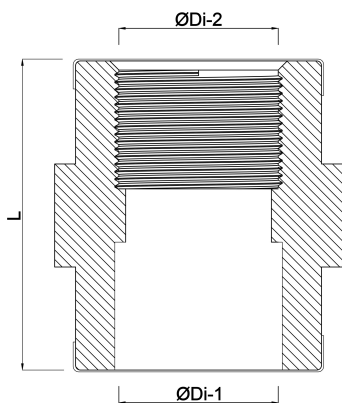

**Profec Overgangsmuffe PVC-U
40 mm x 1 1/4" limmuffe x
indvendig gevind 16bar grå
med rustfri stål ring type
forstærket (0110511)**

TEKNISKE SPECIFIKATIONER

Farve	grå
Type	forstærket
Materiale	PVC-U
Egenskaber	med rustfri stål ring
Tilslutning	limmuffe x indvendig gevind
Størrelse	40 mm x 1 1/4"
Tryk	16 bar

DIMENSIONER

L	50 mm
ØDi-1	40 mm
ØDi-2	1 1/4 "

Genereret den: 13-03-2026

Bevo Nordic A/S
Pakhusgården 54
5000 Odense C
Danmark
+45 66 19 25 45
info@bevo.dk
<http://www.bevo.com>