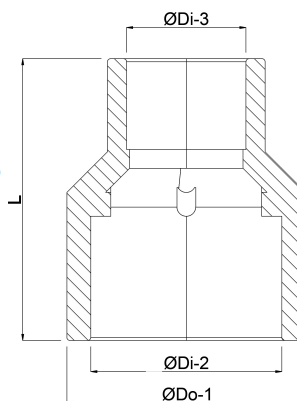

# TEKNISKE SPECIFIKATIONER

Farve	grå
Materiale	PVC-U
Tilslutning	limstuds/limmuffe x limmuffe
Størrelse	40/32 mm x 32 mm
Tryk	16 bar

## DIMENSIONER

Form	sprøjtstøbt
L	58 mm
ØDi-2	32 mm
ØDi-3	32 mm
ØDo-1	40 mm

**Genereret den: 01-10-2025**

Bevo Nordic A/S  
Pakhusgården 54  
5000 Odense C

Danmark  
+45 66 19 25 45  
[info@bevo.dk](mailto:info@bevo.dk)  
<http://www.bevo.com>