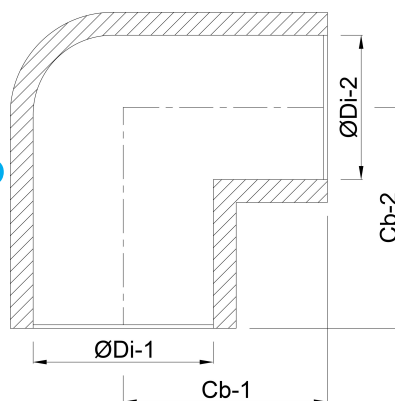

Profec Vinkel 90° PVC-U 25 mm limmuffe 16bar grå (0111824)

TEKNISKE SPECIFIKATIONER

Farve grå

Materiale PVC-U

Tilslutning limmuffe

Størrelse 25 mm

Tryk 16 bar

DIMENSIONER

Cb-1 33 mm

Cb-2 33 mm

ØDi-1 25 mm

ØDi-2 25 mm

β 90 °

Genereret den: 13-03-2026

Bevo Nordic A/S
Pakhusgården 54
5000 Odense C

Danmark
+45 66 19 25 45
info@bevo.dk
<http://www.bevo.com>