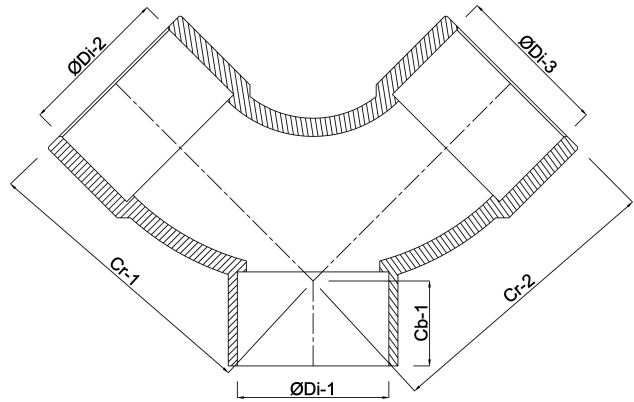

Størrelse                                63 mm

# DIMENSIONER

Cb-1                                        35 mm

Cr-1                                        115 mm

Cr-2                                        115 mm

ØDi-1                                      63 mm

ØDi-2                                      63 mm

ØDi-3                                      63 mm

**Genereret den: 25-05-2026**

Bevo Nordic A/S  
Pakhusgården 54  
5000 Odense C  
Danmark  
+45 66 19 25 45  
[info@bevo.dk](mailto:info@bevo.dk)  
<http://www.bevo.com>