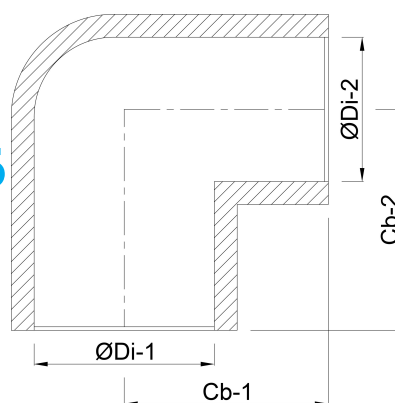

Profec Vinkel 90° PVC-U 225 mm limmuffe 10bar grå (0100010)

TEKNISKE SPECIFIKATIONER

Farve grå

Materiale PVC-U

Tilslutning limmuffe

Størrelse 225 mm

Tryk 10 bar

DIMENSIONER

Cb-1 233 mm

Cb-2 233 mm

ØDi-1 225 mm

ØDi-2 225 mm

β 90 °

Genereret den: 13-03-2026

Bevo Nordic A/S
Pakhusgården 54
5000 Odense C

Danmark
+45 66 19 25 45
info@bevo.dk
<http://www.bevo.com>