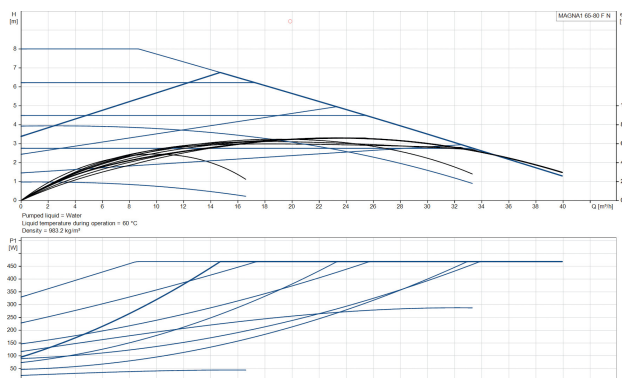

PRODUKTINFORMATION

Den nye MAGNA1 er den enkle løsning til et veludført arbejde. Den er det perfekte valg ved udskiftning af ældre cirkulationspumper, og da den overholder EuP direktivet af 2015, er der betydelige besparelser på elforbruget. Det ideelle valg til grundlæggende ydelsesbehov i applikationer, hvor der ønskes grundlæggende systemkontrol og overvågning. Overvågning via fejlrelæet sikrer ro i sindet. Digital start/stop-indgang til fjernstyring af pumpen. Kontinuerlig drift og reduceret nedetid med den trådløse tvillingpumpefunktion (tilgængelig på pumper med to hoveder) Høj energieffektivitet, der resulterer i betydelige besparelser på elektricitet. Nem opsætning og betjening via den enkle brugergrænseflade. Ingen vedligeholdelse på grund af designet med dåserotor. MAGNA1 er det enkle og effektive valg til de fleste applikationer, herunder opvarmning, hovedpumpe, blandesløjfer, varmemflader, køling, klima anlæg, jordvarmepumpesystemer og mindre chiller-applikationer.

Funktioner:

- Proportional trykregulering.
- Kontrol af konstant tryk.
- Drift med konstant kurve/konstant hastighed.
- Ingen ekstern motorbeskyttelse påkrævet.
- Isolerende skaller leveres med enkelthovedpumper til varmesystemer.
- Bredt temperaturområde på grund af termisk adskillelse af kontrolboksen og det pumpede medie.