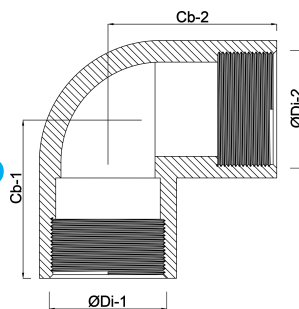

Profec Vinkel 90° PVC-U 3/4"
indvendig gevind 10bar grå
(0110151)

TEKNISKE SPECIFIKATIONER

Farve	grå
Materiale	PVC-U
Tilslutning	indvendig gevind
Tryk	10 bar
Størrelse	3/4"

DIMENSIONER

Cb-1	33 mm
Cb-2	33 mm
F-1	16 mm
ØDi-1	3/4 "
ØDi-2	3/4 "
β	90 °