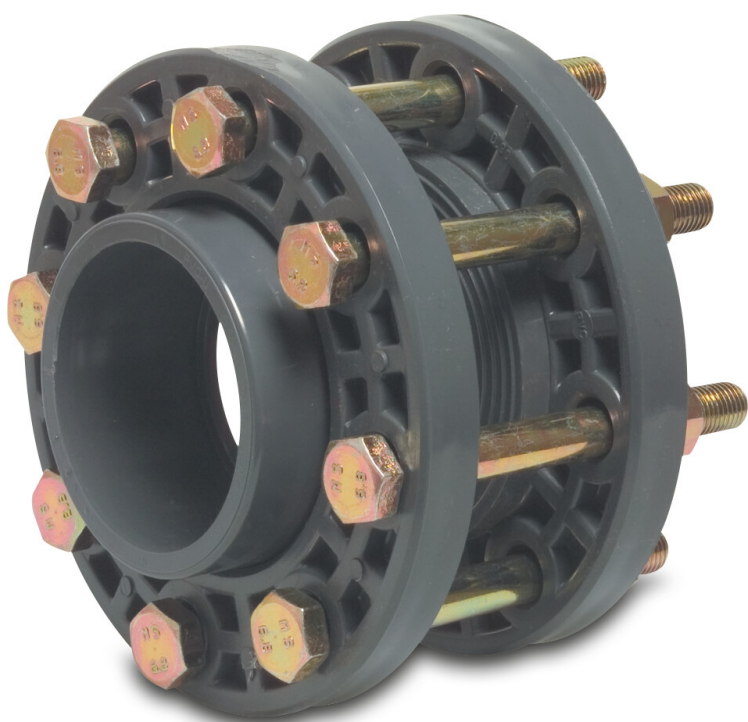

Profec Flangesæt PVC-U 250 mm limmuffe 6bar DN250 grå PN6 (0101484)

TEKNISKE SPECIFIKATIONER

Farve grå

Materiale PVC-U

Boltmateriale stål

Tilslutning limmuffe

Størrelse 250 mm

Bolt M20 x 270

Pakning 1 stk.

DN 250

Flange PN6

Tryk 6 bar

PCD 350 mm

Huller 8

PRODUKTINFORMATION

2 flangeringe og 2 flangeadptere komplette med møtrikker, bolte og spændeskiver.