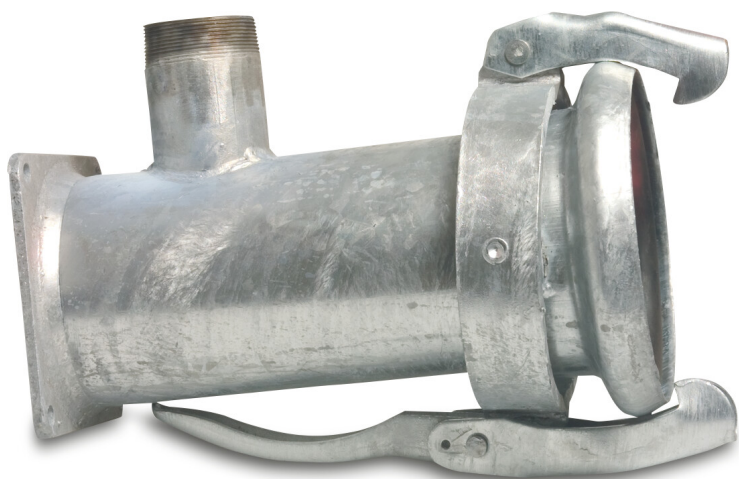

**Lynkobling med udløb stål
galvaniseret 159 mm x 2 1/2" x
6" hun-del Perrot x udvendig
gevind x firkantet flange type
Perrot (0200623)**

TEKNISKE SPECIFIKATIONER

Type	Perrot
Materiale	stål
Overfladebehandling	galvaniseret
Tilslutning	hun-del Perrot x udvendig gevind x firkantet flange
Størrelse	159 mm x 2 1/2" x 6"