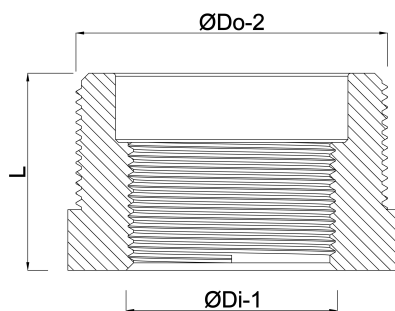

**Profec Nr. 241 Nippelmuffe**  
**rustfri stål 316 3" x 2" udvendig**  
**gevind x indvendig gevind**  
**16bar (0080106)**

# TEKNISKE SPECIFIKATIONER

Materiale	rustfri stål 316
Tilslutning	udvendig gevind x indvendig gevind
Fitting nr.	Nr. 241
Tryk	16 bar
Maks. temp.	100 °C
Størrelse	3" x 2"

## DIMENSIONER

F-1	30 mm
K-1	37.5 mm
L	37.5 mm
ØDi-1	2 "
ØDo-1	3 "

**Genereret den: 13-03-2026**

Bevo Nordic A/S  
Pakhusgården 54  
5000 Odense C  
Danmark  
+45 66 19 25 45  
[info@bevo.dk](mailto:info@bevo.dk)  
<http://www.bevo.com>