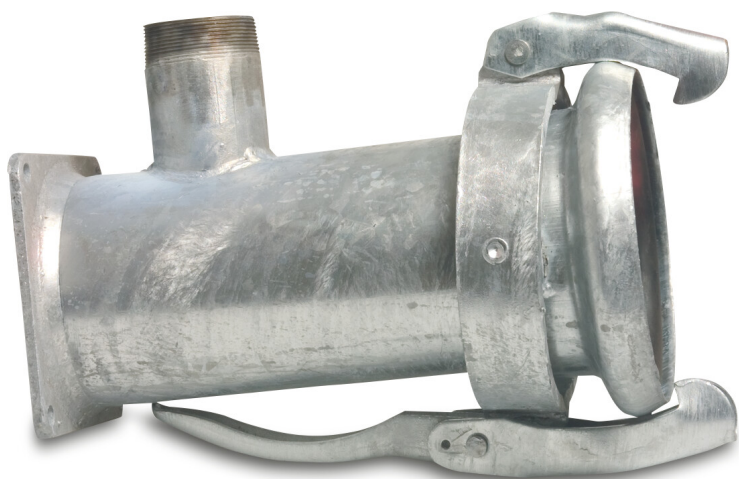

**Lynkobling med udløb stål  
galvaniseret 216 mm x 2 1/2" x  
8" hun-del Perrot x udvendig  
gevind x firkantet flange type  
Perrot (0200624)**

# TEKNISKE SPECIFIKATIONER

Type	Perrot
Materiale	stål
Overfladebehandling	galvaniseret
Tilslutning	hun-del Perrot x udvendig gevind x firkantet flange
Størrelse	216 mm x 2 1/2" x 8"

**Genereret den: 25-05-2026**